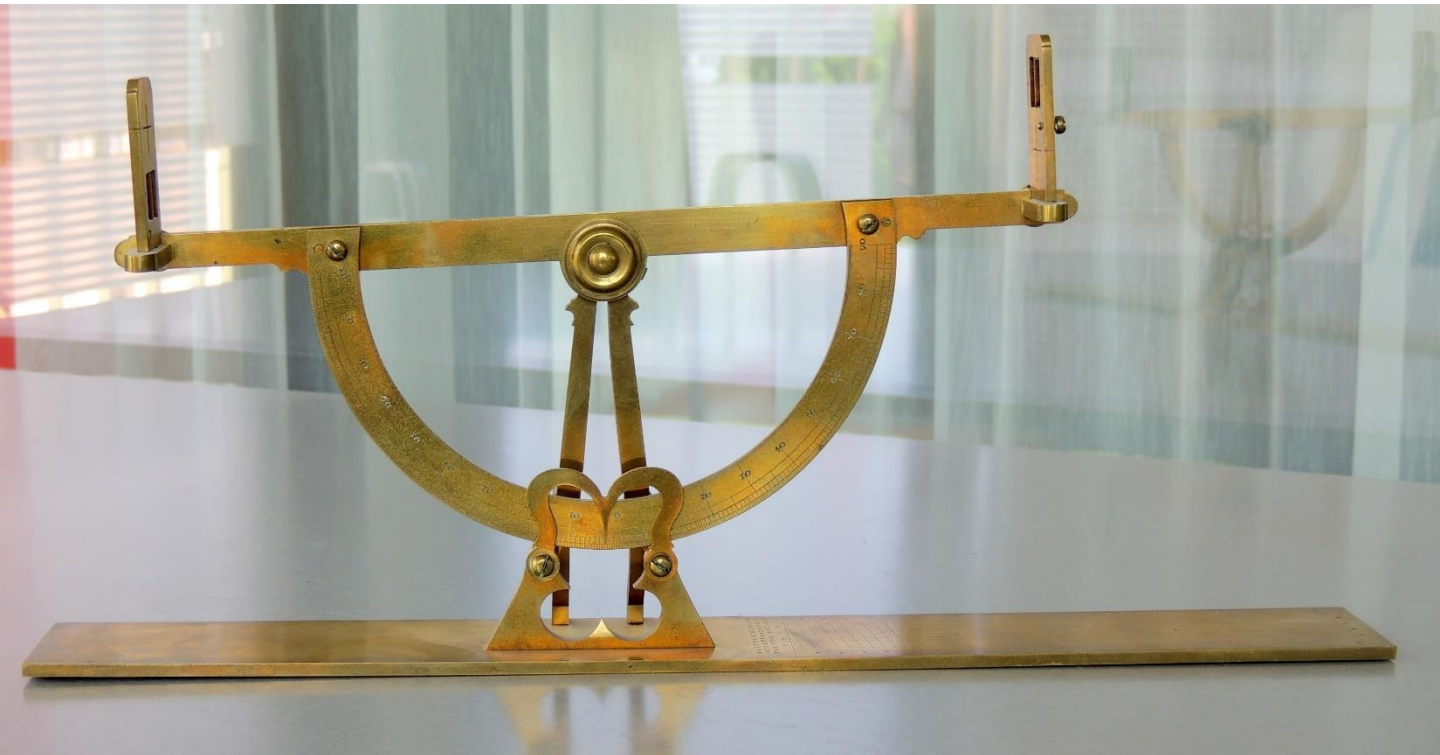

IN001 – Alidade Bartenschlager, ca. 1760
Bartenschlager, Hans Conrad, Schaffhausen (1713-1799)

Geometricum